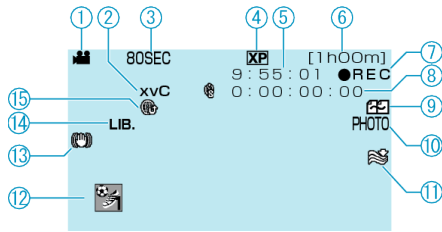

Grabación de vídeo

- 1** Modo vídeo
- 2** x.v.Color
- 3** Grabación a intervalos regulares
- 4** Calidad de vídeo
- 5** Contador de escenas
- 6** Tiempo restante de grabación
- 7** Grabación en curso
- 8** Contador de grabación a intervalos regulares
- 9** Grabación Ininterrumpida
- 10** Grabación de imágenes fijas
- 11** Amortiguador del viento
- 12** Grabación de eventos
- 13** Estabilizador de imágenes digitales
- 14** Grabación de EXPORTACIÓN (GZ-HM335/GZ-HM334/GZ-HM330)
- 15** Grabación de CARGA