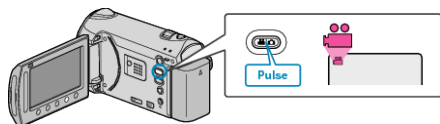

SIN VIENTO

Reduce el ruido causado por el viento.

Ajuste	Detalles
OFF	Desactiva la función.
ON	Activa la función.

Visualización de la opción

1 Seleccione el modo vídeo.

2 Presione para ver el menú.

3 Seleccione "SIN VIENTO" y presione .