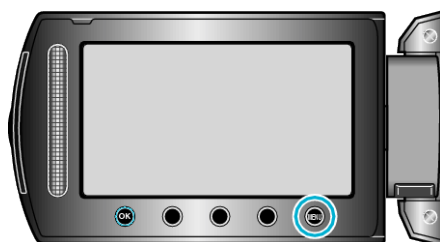

SIN VIENTO

Reduce el ruido causado por el viento.

Ajuste	Detalles
OFF	Desactiva la función.
ON	Activa la función.

Visualización de la opción

1 Seleccione el modo vídeo.

2 Presione para ver el menú.

3 Seleccione "SIN VIENTO" y presione .