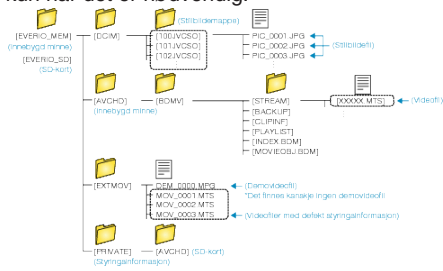

Liste over filer og mapper

Mapper og filer oprettes i innebygd minne og på minnekortet som vist nedenfor.

De oprettes kun når det er nødvendigt.

ADVARSEL:

- Når mapper eller filer slettes/flyttes/gis nytt navn på PC-en, kan de ikke lenger spilles av på denne enheten.