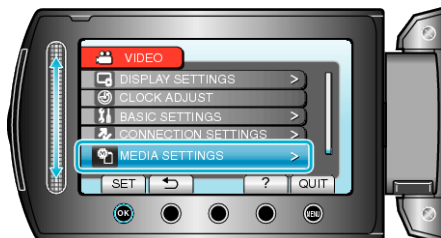

## SLETT ALLE DATA

Dette bør utføres når du kaster denne enheten eller gir det til en annen person.

1 Trykk på **MEN** for å vise menyen.

2 Velg "MEDIA SETTINGS" og trykk på **OK**.

3 Velg "ERASE ALL DATA" og trykk på **OK**.

### ADVARSEL:

- Koble til vekselstrømsadapteren, da det kan ta tid å slette data.