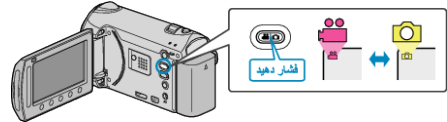

**برداشتن حفاظت از تمام فایلها**

حفاظت را از تمام فایلها بر می دارد.

**1** حالت پخش را انتخاب کنید.

**2** حالت فیلم یا تصویر ثابت را انتخاب کنید.

**3** برای نمایش منو، **OK** را لمس کنید.

**4** "ویرایش" را انتخاب کرده و **OK** را لمس کنید.

**5** "حفاظت/لغو" را انتخاب کرده و **OK** را لمس کنید.

**6** "لغو همه" را انتخاب کرده و **OK** را لمس کنید.

**7** "بله" را انتخاب کرده و **OK** را لمس کنید.

• بعد از تنظیم، **OK** را لمس کنید.