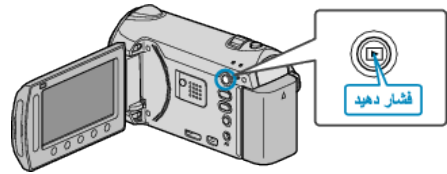

**برداشتن حفاظت از تمام فایلها**

حفاظت را از تمام فایلها بر می دارد.

**1** حالت پخش را انتخاب کنید.

**2** حالت فیلم یا تصویر ثابت را انتخاب کنید.

**3** برای نمایش منو، **OK** را لمس کنید.

**4** "ویرایش" را انتخاب کرده و **OK** را لمس کنید.

**5** "حفاظت/لغو" را انتخاب کرده و **OK** را لمس کنید.

**6** "لغو همه" را انتخاب کرده و **OK** را لمس کنید.

**7** "بله" را انتخاب کرده و **OK** را لمس کنید.

• بعد از تنظیم، **OK** را لمس کنید.