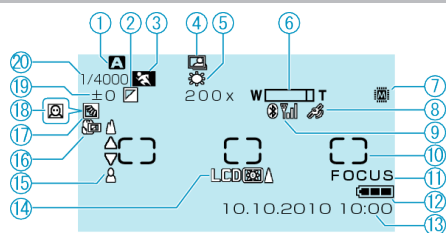

## نشانه های عمومی ضبط

- 1 حالت ضبط
- 2 جلوه
- 3 انتخاب صحنه
- 4 ضبط خودکار
- 5 توازن سفیدی
- 6 زوم
- 7 رسانه
- 8 وضعیت ارتباطی GPS (تنها برای مدل GZ-HM550)
- 9 وضعیت دریافت رادیویی (تنها برای مدل GZ-HM550)
- 10 ناحیه اندازه گیری "نقطه"
- 11 کمک فوکوس
- 12 نشانگر باتری
- 13 تاریخ/ساعت
- 14 نور پس زمینه صفحه نمایشگر
- 15 فوکوس
- 16 تله ماکرو
- 17 خنثی کردن نور پس زمینه
- 18 اولویت چهره AE/AF
- 19 روشنایی
- 20 سرعت شاتر