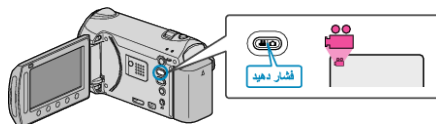

حذف صدای باد

صدای ایجاد شده توسط باد را کاهش می دهد.

جزئیات	تنظیم
عملکرد را غیرفعال می کند.	خاموش
عملکرد را فعال می کند.	روشن

نمایش مورد

1 حالت فیلم را انتخاب کنید.

2 برای نمایش منو، **OK** را لمس کنید.

3 "حذف صدای باد" را انتخاب کرده و **OK** را لمس کنید.