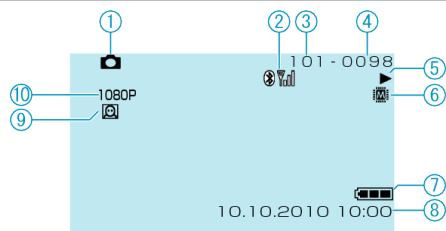

## پخش تصویر ثابت

- 1 حالت عکسبرداری
- 2 وضعیت دریافت رادیویی (تنها برای مدل (GZ-HM550)
- 3 تعداد پوشه ها
- 4 تعداد فایلها
- 5 نشانگر عملیات
- 6 رسانه
- 7 نشانگر باتری
- 8 تاریخ/ساعت
- 9 زوم تشخیص صورت
- 10 دادن خروجی با اندازه 1080p