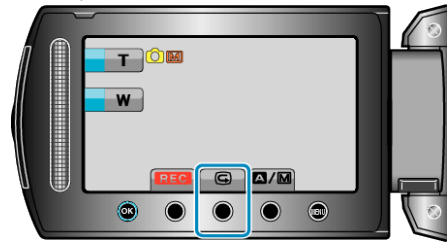

بررسی فوری تصویر گرفته شده

می توانید جدیدترین تصاویر گرفته شده را در حالت ضبط مشاهده کنید. (بازبینی سریع)

نکته:

- همچنین می توانید تصویر را پس از بررسی حذف کنید.
- پس از خاموش شدن، بازبینی سریع دیگر نمی تواند جدیدترین تصاویر گرفته شده را فراخوانی کند. در این صورت، از حالت پخش برای بررسی تصویر استفاده کنید.
- فیلم