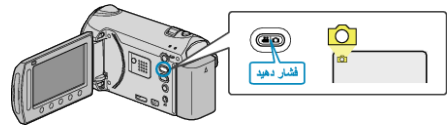

سایز تصویر

اندازه تصویر (تعداد پیکسل ها) را برای تصاویر ثابت تنظیم می کند.

| جزئیات | تنظیم |
|--|--|
| عکسبرداری از تصاویر ثابت را با نسبت تصویر 4:3 انجام می دهد. | (3520X2640)(9.3M) (3072X2304)(7M) (2592X1944)(5M) (1600X1200)(1.9M) (640X480)(0.3M) |
| عکسبرداری از تصاویر ثابت را با نسبت تصویر 16:9 انجام می دهد. • حاشیه های تصویر ضبط شده با نسبت تصویر 16:9 ممکن است در هنگام چاپ برش خورده باشد. | (3520X1984)(7M) (3072X1728)(5.3M) (2592X1456)(3.8M) (1920X1080)(2M) (1280X720)(0.9M) |

نمایش مورد

1 حالت تصویر ثابت را انتخاب کنید.

2 برای نمایش منو، \odot را لمس کنید.3 "سایز تصویر" را انتخاب کرده و \odot را لمس کنید.