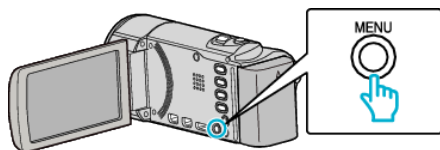

1. Presione MENU.