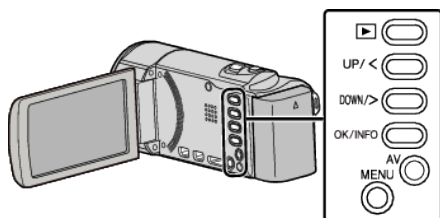

AJUS.RELOJ

Restablece la hora actual o se ajusta a la hora local cuando utiliza esta unidad en el extranjero.

Ajuste	Detalles
CONF. RELOJ	Restablece la hora actual o cambia los ajustes.
CONF. ÁREA	Se ajusta a la hora local cuando utiliza esta unidad en el extranjero simplemente seleccionado el destino.
CONF. HORA VERANO	Se ajusta cuando detecta el horario de verano en el destino del viaje.

Nota :

- El horario de verano es el sistema de ajuste del reloj 1 hora por adelantado durante la temporada de verano. Se utiliza principalmente en los países occidentales.

Visualización de la opción

Nota :

Para seleccionar/mover el cursor hacia arriba/izquierda o hacia abajo/derecha, presione el botón UP/< o DOWN/>.