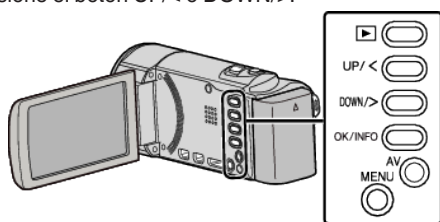

DESCONEXIÓN AUTOM.

Si ajusta esta opción, evita la situación de olvidarse de apagar la alimentación.

Ajuste	Detalles
OFF	La alimentación no se apaga incluso si esta unidad no se utiliza durante 5 minutos.
ON	Apague la alimentación automáticamente si esta unidad no se utiliza durante 5 minutos.

Nota :

- Cuando utiliza una batería, la alimentación se apaga automáticamente si esta unidad no se utiliza durante 5 minutos.
- Cuando utiliza el adaptador de CA, esta unidad ingresa en modo de espera.

Visualización de la opción**Nota :**

Para seleccionar/mover el cursor hacia arriba/izquierda o hacia abajo/derecha, presione el botón UP/< o DOWN/>.

- 1 Presione MENU.

- 2 Seleccione "CONFIG. BÁSICA" y presione OK.