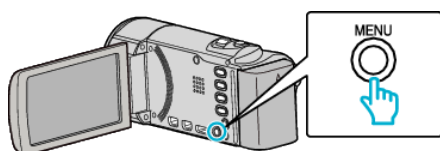

VER EN TV

Muestra los iconos y la fecha y hora en una pantalla del televisor.

Ajuste	Detalles
OFF	No muestra los iconos y la fecha y hora del televisor.
ON	Muestra los iconos y la fecha y hora del televisor.

Visualización de la opción

Nota :

Para seleccionar/mover el cursor hacia arriba/izquierda o hacia abajo/derecha, presione el botón UP/< o DOWN/>.

- 1 Presione MENU.

- 2 Seleccione "CONFIG. CONEXIÓN" y presione OK.