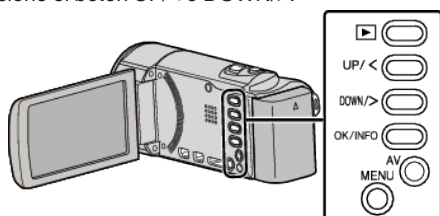

VER EN TV

Muestra los iconos y la fecha y hora en una pantalla del televisor.

Ajuste	Detalles
OFF	No muestra los iconos y la fecha y hora del televisor.
ON	Muestra los iconos y la fecha y hora del televisor.

Visualización de la opción

Nota :

Para seleccionar/mover el cursor hacia arriba/izquierda o hacia abajo/derecha, presione el botón UP/< o DOWN/>.

- 1 Presione MENU.

- 2 Seleccione "CONFIG. CONEXIÓN" y presione OK.