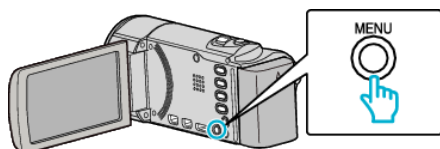

**CONF.FORMATO GRAB (GZ-HM50)**

Ajusta los medios de grabación y reproducción de los vídeos.

Ajuste	Detalles
MEMORIA INTEGRADA	Graba vídeos a la memoria integrada de esta unidad.
TARJETA SD	Graba vídeos a la tarjeta SD.

**Visualización de la opción****Nota :**

Para seleccionar/mover el cursor hacia arriba/izquierda o hacia abajo/derecha, presione el botón UP/< o DOWN/>.

**1** Presione MENU.

**2** Seleccione "CONF.FORMATO GRAB" y presione OK.