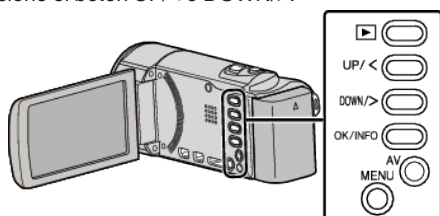

**CONF.FORMATO GRAB (GZ-HM50)**

Ajusta los medios de grabación y reproducción de los vídeos.

Ajuste	Detalles
MEMORIA INTEGRADA	Graba vídeos a la memoria integrada de esta unidad.
TARJETA SD	Graba vídeos a la tarjeta SD.

**Visualización de la opción****Nota :**

Para seleccionar/mover el cursor hacia arriba/izquierda o hacia abajo/derecha, presione el botón UP/< o DOWN/>.

**1** Presione MENU.

**2** Seleccione "CONF.FORMATO GRAB" y presione OK.