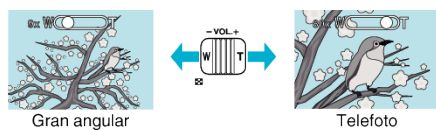

## Zoom

Se puede ajustar el intervalo de filmación utilizando el zoom.

- Utilice el terminal W (terminal del gran angular) para filmar con gran angular.
- Utilice el terminal T (terminal del telefoto) para magnificar el individuo que desea filmar.