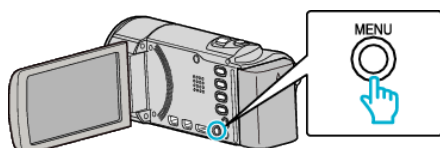

Nota :

- “70x/DYNAMIC” está disponible cuando “CALIDAD DE VÍDEO” se ajusta en “SSW” o “SEW”.
- “60x/DYNAMIC” está disponible cuando “CALIDAD DE VÍDEO” se ajusta en “SS” o “SE”.
- “80x/DIGITAL” está disponible cuando “CALIDAD DE VÍDEO” se ajusta en “LS” o “LE”.
- Puede expandir el área del zoom sin degradar la calidad de la imagen utilizando el zoom dinámico.
- Si utiliza el zoom digital, la imagen no es nítida porque se ha ampliado digitalmente.

Visualización de la opción

Nota :

Para seleccionar/mover el cursor hacia arriba/izquierda o hacia abajo/derecha, presione el botón UP/< o DOWN/>.

1 Presione MENU.

2 Seleccione “ZOOM” y presione OK.