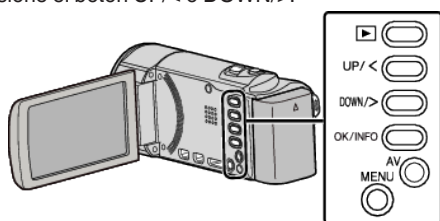

ZOOM

Ajusta el alcance máximo del zoom.

Ajuste	Detalles
40X/ÓPTICA	Permite un zoom de hasta 40x.
70x/DYNAMIC	Permite un zoom de hasta 70x.
60x/DYNAMIC	Permite un zoom de hasta 60x.
80x/DIGITAL	Permite un zoom de hasta 80x.
200x/DIGITAL	Permite un zoom de hasta 200x.

Nota :

- “70x/DYNAMIC” está disponible cuando “CALIDAD DE VÍDEO” se ajusta en “SSW” o “SEW”.
- “60x/DYNAMIC” está disponible cuando “CALIDAD DE VÍDEO” se ajusta en “SS” o “SE”.
- “80x/DIGITAL” está disponible cuando “CALIDAD DE VÍDEO” se ajusta en “LS” o “LE”.
- Puede expandir el área del zoom sin degradar la calidad de la imagen utilizando el zoom dinámico.
- Si utiliza el zoom digital, la imagen no es nítida porque se ha ampliado digitalmente.

Visualización de la opción

Nota :

Para seleccionar/mover el cursor hacia arriba/izquierda o hacia abajo/derecha, presione el botón UP/< o DOWN/>.