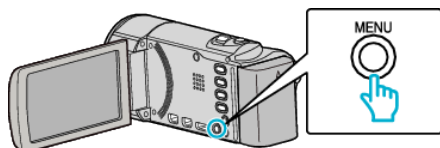

Nota :

- El horario de verano es el sistema de ajuste del reloj 1 hora por adelantado durante la temporada de verano. Se utiliza principalmente en los países occidentales.

Visualización de la opción

Nota :

Para seleccionar/mover el cursor hacia arriba/izquierda o hacia abajo/derecha, presione el botón UP/< o DOWN/>.

- Presione MENU.

- Seleccione "AJUS.RELOJ" y presione OK.