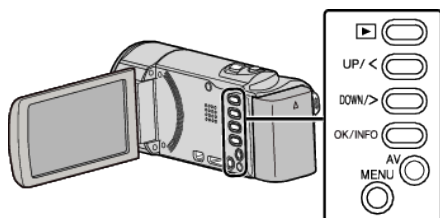

INDSTILLING AF UR

Nulstiller den nuværende tidsindstilling eller indstiller til lokal tid, når enheden bruges i udlandet.

Indstilling	Detaljer
CLOCK SETTING	Nulstiller den nuværende tidsindstilling eller ændrer indstillingerne.
AREA SETTING	Indstiller til lokal tid, når denne enhed bruges i udlandet blot ved at vælge destination.
DST SETTING	Indstiller om man bruger sommertid på rejsens destination.

BEMÆRK :

- Sommertid er systemet, hvor man stiller uret 1 time frem i en bestemt periode om sommeren.
Det bruges primært i de vestlige lande.

Visning af punktet

BEMÆRK :

For at vælge/flytte markøren mod op/venstre eller ned/højre, tryk på knappen UP/< eller DOWN/>.