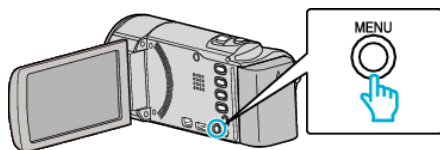

1. 1 Tryk MENU.