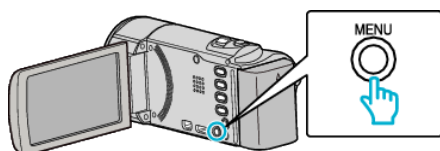

1. 2 Vælg „BASIC SETTINGS“ og tryk OK.