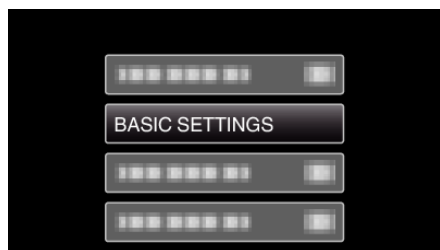

1. 3 Vælg „QUICK RESTART“ og tryk OK.