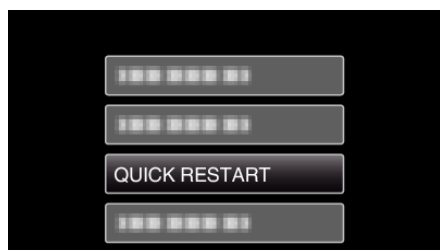

- Strømforsbruget indenfor 5 minutter efter LCD-skærmen slukkes bliver reduceret.