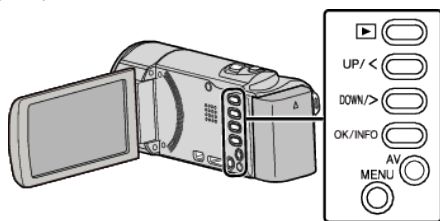

HURTIG GENSTART

Muliggør at apparatet tændes hurtigt, når LCD-skærmen åbnes igen inden for 5 minutter.

Indstilling	Detaljer
OFF	Deaktiverer funktionen.
ON	Muliggør at apparatet tændes hurtigt, når LCD-skærmen åbnes igen inden for 5 minutter.

BEMÆRK :

- Strømforsbruget indenfor 5 minutter efter LCD-skærmen slukkes bliver reduceret.

Visning af punktet

BEMÆRK :

For at vælge/flytte markøren mod op/venstre eller ned/højre, tryk på knappen UP/< eller DOWN/>.