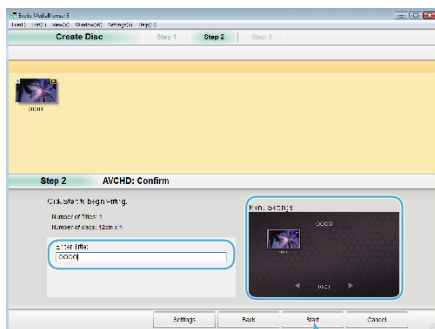

- 1 Indsæt en ny cd i computerens DVD eller Blu-ray-drev.
- 2 Vælg den ønskede brugerliste.

- 3 Vælg de filer, der skal kopieres til disken i rækkefølge.

- Klik på „Settings“ for at vælge disktype. Billedkvaliteten er indstillet på standard, når der vælges dvd-video.
- Klik på „Select all“ for at vælge alle de viste filer.
- Klik „Next“ efter at have valgt filer.

- 4 Indstil titlen på den øverste menu af disken.

- Klik på „Settings“ for at vælge menuens baggrund.
- Efter indstillingen, klik på „Start“.

- 5 Når kopieringen er færdig, klik på „OK“.

BEMÆRK :

- Disse typer dvd'er kan bruges med den medfølgende software Everio MediaBrowser 3.