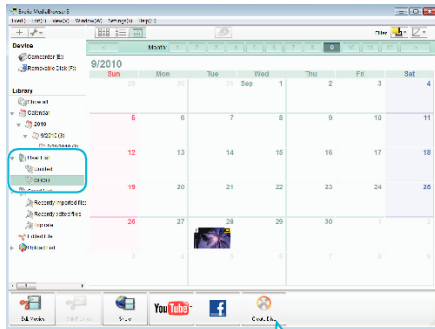

Optagelse af videoer til dvd

Kopier de seneste filer, der er organiseret via brugerlisten, til dvd'er.

GZ-HM430

Du kan kun oprette AVCHD-diske med den medfølgende software.

For at skabe AVCHD-diske, se "Overspilning af filer ved at slutte til en DVD-optager eller VCR" (side. 0).

Du kan kopiere de optagede filer til diske med en valgfri Dvd-brænder eller et eksternt Blu-ray-drev.

Download valgfri software her

<http://www.pixela.co.jp/oem/jvc/mediabrowser/e/purchase_dl/mediabrowser_hd_2/>

1. 1 Indsæt en ny cd i computerens DVD eller Blu-ray-drev.
2. 2 Vælg den ønskede brugerliste.