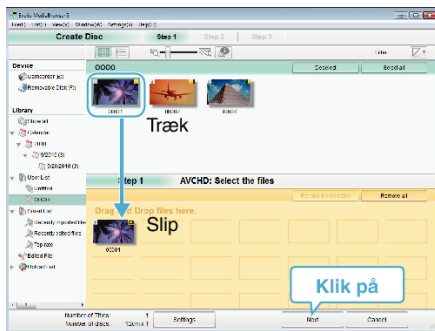

Optagelse af videoer til dvd

Kopier de seneste filer, der er organiseret via brugerlisten, til dvd'er.

GZ-HM430

Du kan kun oprette AVCHD-diske med den medfølgende software.

For at skabe AVCHD-diske, se "Overspilning af filer ved at slutte til en DVD-optager eller VCR" (side. 0).

Du kan kopiere de optagede filer til diske med en valgfri Dvd-brænder eller et eksternt Blu-ray-drev.

Download valgfri software her

http://www.pixela.co.jp/oem/jvc/mediabrowser/e/purchase_dl/mediabrowser_hd_2/

- 1 Indsæt en ny cd i computerens DVD eller Blu-ray-drev.
- 2 Vælg den ønskede brugerliste.

- 3 Vælg de filer, der skal kopieres til disken i rækkefølge.

- Klik på „Settings“ for at vælge disktype. Billedkvaliteten er indstillet på standard, når der vælges dvd-video.
- Klik på „Select all“ for at vælge alle de viste filer.
- Klik „Next“ efter at have valgt filer.