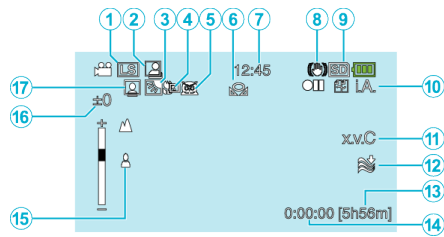

Videoptagelse

- 1** Videokvalitet
- 2** Auto OPT
- 3** Baglyskompensation
- 4** Tele Makro
- 5** Scenevalg
- 6** Hvidbalance
- 7** Dato/Tid
- 8** Digital billedstabilisering
- 9** Medie
- 10** Indspilningstilstand
- 11** x.v.Color
- 12** Vindreduktion
- 13** Resterende optagetid
- 14** Scenetæller
- 15** Fokus
- 16** Lysstyrke
- 17** Ansigtsprioritet AE/AF