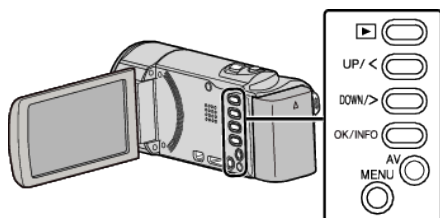

INDSTILLING AF UR

Nulstiller den nuværende tidsindstilling eller indstiller til lokal tid, når enheden bruges i udlandet.

| Indstilling | Detaljer |
|---------------|--|
| CLOCK SETTING | Nulstiller den nuværende tidsindstilling eller ændrer indstillingerne. |
| AREA SETTING | Indstiller til lokal tid, når denne enhed bruges i udlandet blot ved at vælge destination. |
| DST SETTING | Indstiller om man bruger sommertid på rejsens destination. |

BEMÆRK :

- Sommertid er systemet, hvor man stiller uret 1 time frem i en bestemt periode om sommeren.
Det bruges primært i de vestlige lande.

Visning af punktet**BEMÆRK :**

For at vælge/flytte markøren mod op/venstre eller ned/højre, tryk på knappen UP/< eller DOWN/>.