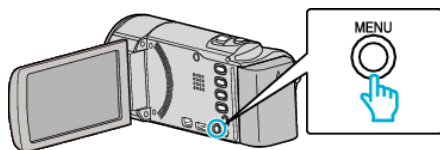

1 Tryk MENU.