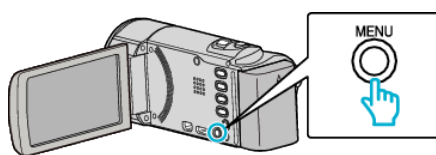

#### نکته :

برای انتخاب/حرکت دادن مکان نما به سمت بالا/چپ یا پایین/راست، دکمه UP/> یا DOWN/< را فشار دهید.

1 حالت پخش را انتخاب کنید.

2 MENU را فشار دهید.

3 "محافظت / لغو" را انتخاب کرده و OK را فشار دهید.

4 "محافظت همه" را انتخاب کرده و OK را فشار دهید.

5 "بله" را انتخاب کرده و OK را فشار دهید.

• بعد از تنظیم، OK را فشار دهید.