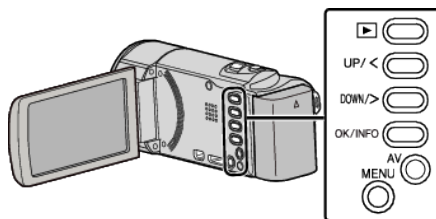

### حفاظت از تمام فایلها

تمام فایلها را حفاظت می کند.

#### نکته :

برای انتخاب/حرکت دادن مکان نما به سمت بالا/چپ یا پایین/راست، دکمه UP/> یا DOWN/< را فشار دهید.

1 حالت پخش را انتخاب کنید.

2 MENU را فشار دهید.

3 "محافظت / لغو" را انتخاب کرده و OK را فشار دهید.