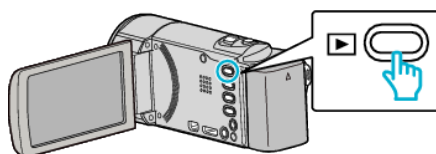

### حفاظت از تمام فایلها

تمام فایلها را حفاظت می کند.

#### نکته :

برای انتخاب/حرکت دادن مکان نما به سمت بالا/چپ یا پایین/راست، دکمه UP/> یا DOWN/< را فشار دهید.

1 حالت پخش را انتخاب کنید.

2 MENU را فشار دهید.

3 "محافظت / لغو" را انتخاب کرده و OK را فشار دهید.