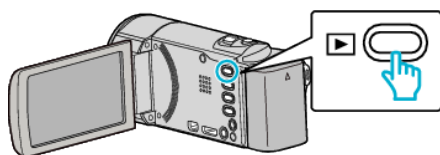

## すべて削除する

すべての映像をまとめて削除します。

メモ：\_\_\_\_\_

カーソルを選択・移動するには、UP/<ボタンまたは DOWN/>ボタンを使用してください。

ご注意：\_\_\_\_\_

- 一度削除した映像は、元に戻せません。

### 1 再生モードにする