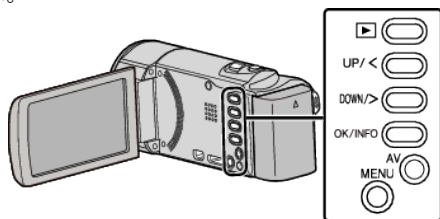

すべて解除する

すべての映像の保護をまとめて解除します。

メモ：——
カーソルを選択・移動するには、UP/<ボタンまたは DOWN/>ボタンを使用してください。

1 再生モードにする

2 MENU を押す

3 "プロテクト／解除"を選んで、OK を押す

4 "すべて解除"を選んで、OK を押す

5 "はい"を選んで、OK を押す

- 保護が解除されたら、OK を押します。