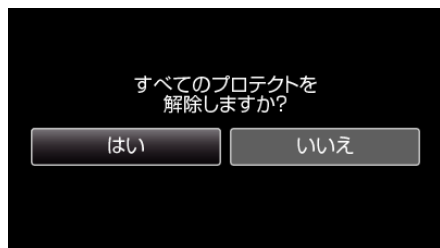

すべて解除する

すべての映像の保護をまとめて解除します。

メモ：——
カーソルを選択・移動するには、UP/<ボタンまたは DOWN/>ボタンを使用してください。

1 再生モードにする

2 MENU を押す

3 "プロテクト／解除"を選んで、OK を押す

4 "すべて解除"を選んで、OK を押す

5 "はい"を選んで、OK を押す

- 保護が解除されたら、OK を押します。