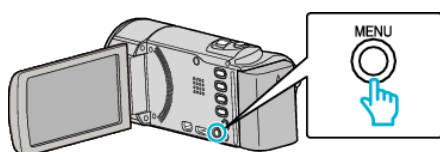

すべて解除する

すべての映像の保護をまとめて解除します。

メモ：——
カーソルを選択・移動するには、UP/<ボタンまたは DOWN/>ボタンを使用してください。

1 再生モードにする

2 MENU を押す

3 "プロテクト／解除"を選んで、OK を押す

4 "すべて解除"を選んで、OK を押す

5 "はい"を選んで、OK を押す

- 保護が解除されたら、OK を押します。