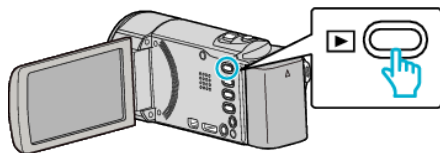

すべて解除する

すべての映像の保護をまとめて解除します。

メモ：——
カーソルを選択・移動するには、UP/<ボタンまたは DOWN/>ボタンを使用してください。

1 再生モードにする

2 MENU を押す

3 "プロテクト／解除"を選んで、OK を押す

4 "すべて解除"を選んで、OK を押す

5 "はい"を選んで、OK を押す

- 保護が解除されたら、OK を押します。