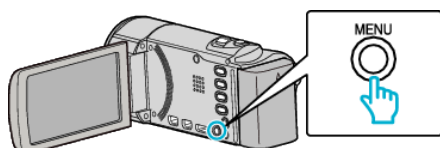

1 Presione MENU.