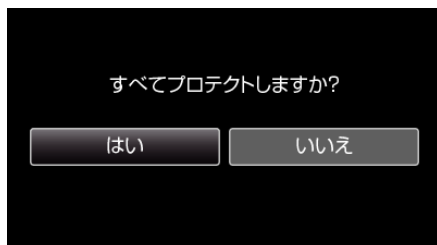

5 "はい"を選んで、OK を押す

- 設定が終わったら、OK を押してください。