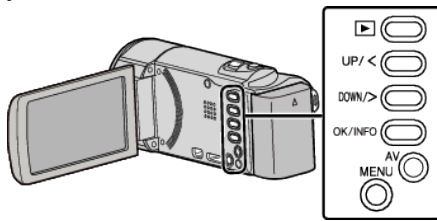

すべて保護する

すべての映像をまとめて保護します。

メモ：――

カーソルを選択・移動するには、UP/<ボタンまたは DOWN/>ボタンを使用してください。

1 再生モードにする

2 MENU を押す

3 "プロテクト/解除"を選んで、OK を押す

4 "すべてプロテクト"を選んで、OK を押す