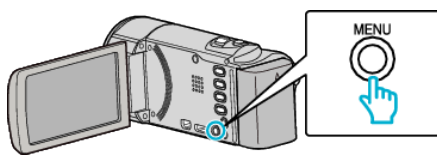

すべて保護する

すべての映像をまとめて保護します。

メモ：――

カーソルを選択・移動するには、UP/<ボタンまたは DOWN/>ボタンを使用してください。

1 再生モードにする

2 MENU を押す

3 "プロテクト/解除"を選んで、OK を押す

4 "すべてプロテクト"を選んで、OK を押す