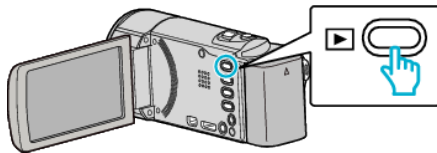

すべて保護する

すべての映像をまとめて保護します。

メモ：――

カーソルを選択・移動するには、UP/<ボタンまたは DOWN/>ボタンを使用してください。

1 再生モードにする

2 MENU を押す

3 "プロテクト/解除"を選んで、OK を押す

4 "すべてプロテクト"を選んで、OK を押す

5 "はい"を選んで、OK を押す

- 設定が終わったら、OK を押してください。