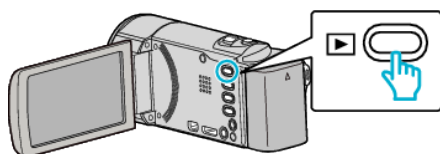

## すべてコピーする

すべての動画を SD カードにコピーします。

メモ：――

カーソルを選択・移動するには、UP/<ボタンまたは DOWN/>ボタンを使用してください。

## 1 再生モードにする