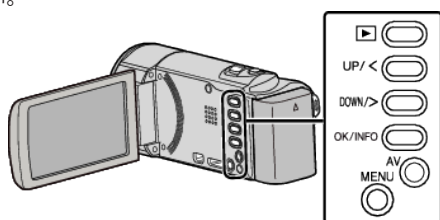

## すべてコピーする

すべての動画を SD カードにコピーします。

メモ：――

カーソルを選択・移動するには、UP/<ボタンまたは DOWN/>ボタンを使用してください。