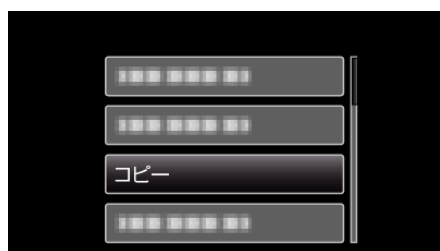

3 "コピー"を選んで、OK を押す