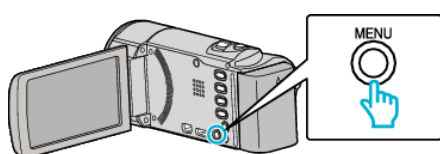

すべてコピーする

すべての動画を SD カードにコピーします。

メモ：――

カーソルを選択・移動するには、UP/<ボタンまたは DOWN/>ボタンを使用してください。

1 再生モードにする

2 MENU を押す

3 "コピー"を選んで、OK を押す

4 "すべてコピー"を選んで、OK を押す

5 "実行する"を選んで、OK を押す

- コピーが始まります。

6 OK を押す