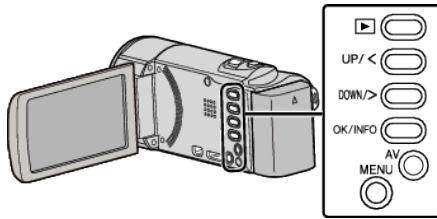

## すべて削除する

すべての映像をまとめて削除します。

メモ：\_\_\_\_\_

カーソルを選択・移動するには、UP/<ボタンまたは DOWN/>ボタンを使用してください。

ご注意：\_\_\_\_\_

- 一度削除した映像は、元に戻せません。