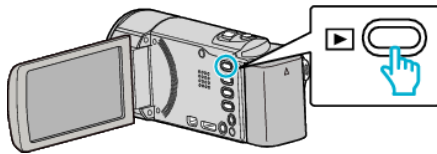

## すべて削除する

すべての映像をまとめて削除します。

メモ：\_\_\_\_\_

カーソルを選択・移動するには、UP/<ボタンまたは DOWN/>ボタンを使用してください。

ご注意：\_\_\_\_\_

- 一度削除した映像は、元に戻せません。

### 1 再生モードにする