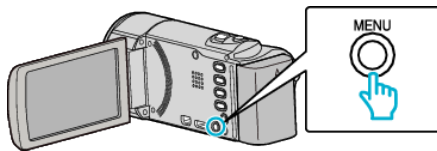

すべて削除する

すべての映像をまとめて削除します。

メモ：_____

カーソルを選択・移動するには、UP/<ボタンまたは DOWN/>ボタンを使用してください。

ご注意：_____

- 一度削除した映像は、元に戻せません。

1 再生モードにする

2 MENU を押す

3 "削除"を選んで、OK を押す

4 "すべて削除"を選んで、OK を押す

5 "はい"を選んで、OK を押す

- 削除が終わったら、OK を押してください。
- 削除を取り消したい場合は、「いいえ」を選択して OK を押します。

メモ：_____

- 保護(プロテクト)されている映像は削除できません。
  プロテクトを解除してから、削除してください。