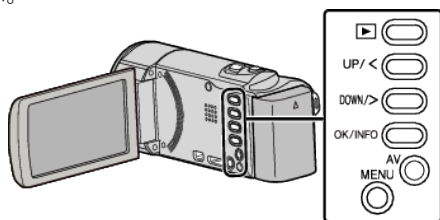

## ズーム倍率

ズームの最大倍率を設定します。

設定	内容
40 倍光学	40 倍までズームすることができます。
80 倍デジタル	80 倍までズームすることができます。
900 倍デジタル	900 倍までズームすることができます。

メモ：――

- デジタルズームでは映像を電子的に引き伸ばすため、映像が粗くなります。

## 項目を表示するには

メモ：――

カーソルを選択・移動するには、UP/<ボタンまたは DOWN/>ボタンを使用してください。