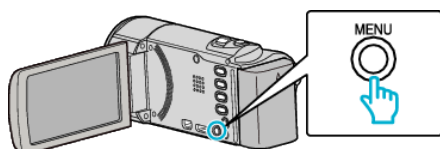

ズーム倍率

ズームの最大倍率を設定します。

設定	内容
40 倍光学	40 倍までズームすることができます。
80 倍デジタル	80 倍までズームすることができます。
900 倍デジタル	900 倍までズームすることができます。

メモ：――

- デジタルズームでは映像を電子的に引き伸ばすため、映像が粗くなります。

項目を表示するには

メモ：――

カーソルを選択・移動するには、UP/<ボタンまたは DOWN/>ボタンを使用してください。

1 MENU を押す

2 "ズーム倍率"を選んで、OK を押す