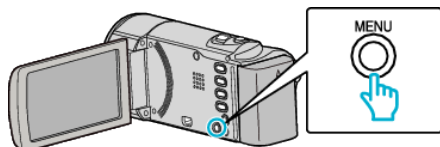

1. 1 Presione MENU.