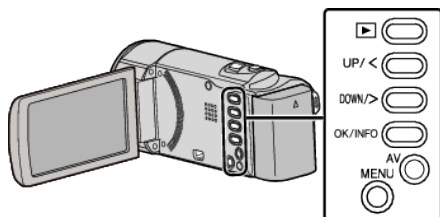

CALIDAD DE VÍDEO

Ajusta la calidad del vídeo.

Ajuste	Detalles	
HRW	720 x 480 píxeles 60i	Graba en definición estándar (16:9).
SRW	720 x 480 píxeles 60i	Para grabaciones largas en definición estándar (16:9).
HR	720 x 480 píxeles 60i	Graba en calidad estándar (4:3).
SR	720 x 480 píxeles 60i	Para grabaciones largas en calidad estándar (4:3).

Nota :

- Puede cambiar la calidad de vídeo de la pantalla de tiempo restante de grabación.
Seleccione la calidad de vídeo con los botones UP/< y DOWN/> y presione OK.

Visualización de la opción

Nota :

Para seleccionar/mover el cursor hacia arriba/izquierda o hacia abajo/derecha, presione el botón UP/< o DOWN/>.