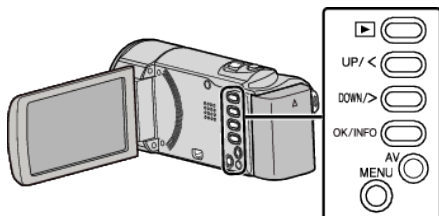

## VER EN TV

Muestra los iconos y la fecha y hora en una pantalla del televisor.

Ajuste	Detalles
OFF	No muestra los iconos y la fecha y hora del televisor.
ON	Muestra los iconos y la fecha y hora del televisor.

### Visualización de la opción

#### Nota :

Para seleccionar/mover el cursor hacia arriba/izquierda o hacia abajo/derecha, presione el botón UP/< o DOWN/>.

- 1 Presione MENU.

- 2 Seleccione "CONFIG. CONEXIÓN" y presione OK.

- 3 Seleccione "VER EN TV" y presione OK.