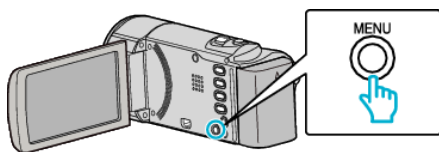

## VER EN TV

Muestra los iconos y la fecha y hora en una pantalla del televisor.

Ajuste	Detalles
OFF	No muestra los iconos y la fecha y hora del televisor.
ON	Muestra los iconos y la fecha y hora del televisor.

### Visualización de la opción

#### Nota :

Para seleccionar/mover el cursor hacia arriba/izquierda o hacia abajo/derecha, presione el botón UP/< o DOWN/>.

- 1 Presione MENU.

- 2 Seleccione "CONFIG. CONEXIÓN" y presione OK.

- 3 Seleccione "VER EN TV" y presione OK.