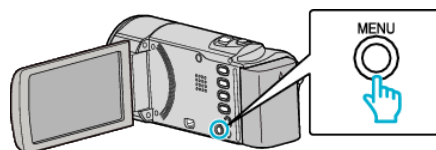

1 MENU را فشار دهید.