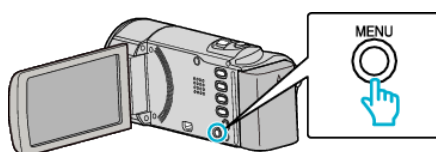

حفاظت از تمام فایلها

تمام فایلها را حفاظت می کند.

نکته:

برای انتخاب/حرکت دادن مکان نما به سمت بالا/چپ یا پایین/راست، دکمه <UP/> یا <DOWN/> را فشار دهید.

1 حالت پخش را انتخاب کنید.

2 MENU را فشار دهید.

3 "محافظت / لغو" را انتخاب کرده و OK را فشار دهید.

4 "محافظت همه" را انتخاب کرده و OK را فشار دهید.

5 "بله" را انتخاب کرده و OK را فشار دهید.

• بعد از تنظیم، OK را فشار دهید.