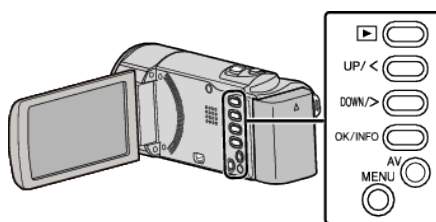

حفاظت از تمام فایلها

تمام فایلها را حفاظت می کند.

نکته:

برای انتخاب/حرکت دادن مکان نما به سمت بالا/چپ یا پایین/راست، دکمه <UP/> یا <DOWN/> را فشار دهید.

1 حالت پخش را انتخاب کنید.

2 MENU را فشار دهید.

3 "محافظت / لغو" را انتخاب کرده و OK را فشار دهید.

4 "محافظت همه" را انتخاب کرده و OK را فشار دهید.

5 "بله" را انتخاب کرده و OK را فشار دهید.

• بعد از تنظیم، OK را فشار دهید.