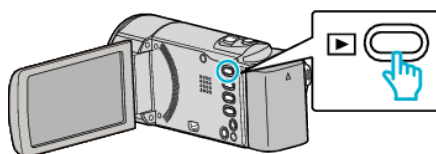

حفاظت از تمام فایلها

تمام فایلها را حفاظت می کند.

نکته:

برای انتخاب/حرکت دادن مکان نما به سمت بالا/چپ یا پایین/راست، دکمه <UP/> یا <DOWN/> را فشار دهید.

1 حالت پخش را انتخاب کنید.

2 MENU را فشار دهید.

3 "محافظت / لغو" را انتخاب کرده و OK را فشار دهید.

4 "محافظت همه" را انتخاب کرده و OK را فشار دهید.

5 "بله" را انتخاب کرده و OK را فشار دهید.

• بعد از تنظیم، OK را فشار دهید.