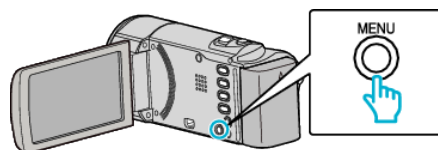

**نکته :**

- ساعت تابستانی، سیستم جلو بردن ساعت به میزان 1 ساعت برای مدت زمانی مشخص در تابستان است.  
این سیستم اصولاً در کشورهای غربی استفاده می شود.

**نمایش مورد**

**نکته :**

برای انتخاب/حرکت دادن مکان نما به سمت بالا/چپ یا پایین/راست، دکمه <UP/> یا <DOWN/> را فشار دهید.

**1** MENU را فشار دهید.

**2** "تنظیم ساعت" را انتخاب کرده و OK را فشار دهید.