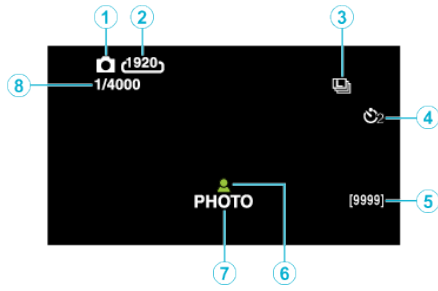

정지 이미지 촬영

- 1 정지 이미지 모드
- 2 이미지 크기
- 3 연속 촬영
- 4 셀프 타이머
- 5 잔여 촬영 매수
- 6 초점
- 7 녹화 진행 중
- 8 셔터 속도