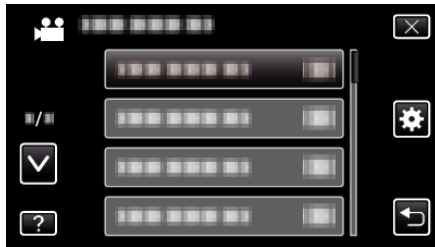

동영상 미디어

비디오의 녹화/재생 미디어를 설정합니다.

설정	내용
내장메모리	비디오를 본 제품의 내장 메모리에 녹화합니다.
SD 카드	비디오를 SD 카드에 녹화합니다.

항목 표시하기

1 “MENU” 에 손끝을 댍니다.

2 “⚙” 에 손끝을 댍니다.

3 “동영상 미디어” 에 손끝을 댍니다.