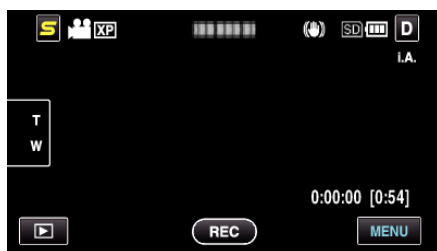

IMPOSTAZ. PREDEFIN.

Ripristina tutte le impostazioni ai valori predefiniti.

- 1 Toccare "MENU".

- 2 Toccare "⚙️".

- 3 Toccare "IMPOSTAZ. PREDEFIN.".

- 4 Toccare "Sì".

- Tutte le impostazioni tornano ai valori predefiniti.