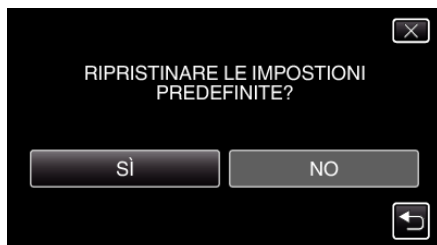

IMPOSTAZ. PREDEFIN.

Ripristina tutte le impostazioni ai valori predefiniti.

- 1 Toccare "MENU".

- 2 Toccare "⚙️".

- 3 Toccare "IMPOSTAZ. PREDEFIN.".

- 4 Toccare "Sì".

- Tutte le impostazioni tornano ai valori predefiniti.