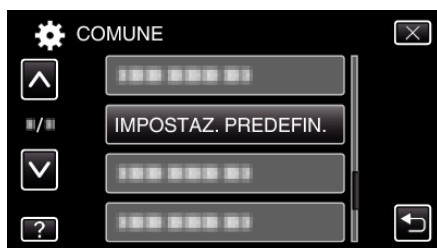

IMPOSTAZ. PREDEFIN.

Ripristina tutte le impostazioni ai valori predefiniti.

- 1 Toccare "MENU".

- 2 Toccare "⚙️".

- 3 Toccare "IMPOSTAZ. PREDEFIN.".

- 4 Toccare "Sì".

- Tutte le impostazioni tornano ai valori predefiniti.