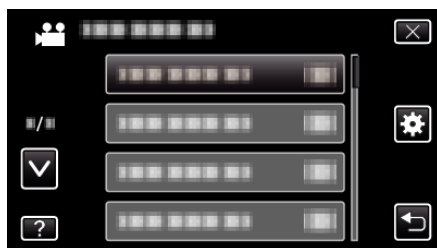

IMPOSTAZ. PREDEFIN.

Ripristina tutte le impostazioni ai valori predefiniti.

- 1 Toccare "MENU".

- 2 Toccare "⚙️".

- 3 Toccare "IMPOSTAZ. PREDEFIN.".

- 4 Toccare "Sì".

- Tutte le impostazioni tornano ai valori predefiniti.