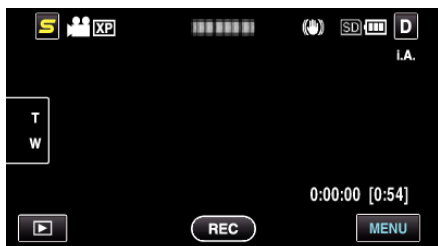

OPTAG VIDEO TIL PORTE (GZ-HM440/GZ-HM445/GZ-HM446)

Indstiller indspilnings-/afspilning af SD-kortporten for videoer.

Indstilling	Detaljer
SLOT A	Optager videoer på SD-kortet i port A.
SLOT B	Optager videoer på SD-kortet i port B.

Visning af punktet

1 Tryk „MENU“.

2 Tryk „⚙“.

3 Tryk „REC VIDEO TO SLOTS“.