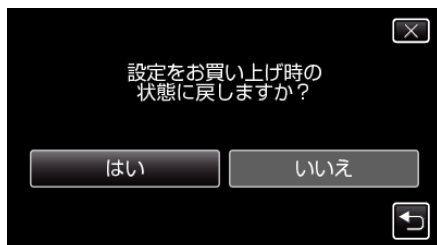

工場出荷

すべての設定をお買い上げ時の設定に戻します。

1 "MENU"をタッチする

2 "⚙️"をタッチする

3 "工場出荷"をタッチする

4 "はい"をタッチする

- すべての設定がお買い上げ時の設定に戻ります。