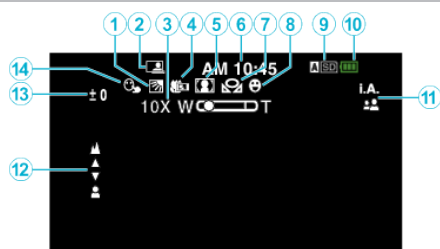

## 撮影共通

- 1 逆光補正
- 2 フレームイン REC
- 3 ズーム倍率
- 4 テレマクロ
- 5 シーンセレクト
- 6 日付と時刻
- 7 ホワイトバランス
- 8 スマイルショット
- 9 メディア
- 10 バッテリー残量
- 11 撮影モード
- 12 フォーカス
- 13 明るさ補正
- 14 タッチ優先AE／AF