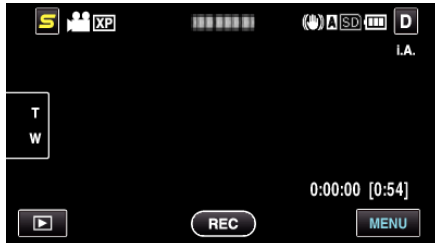

HDMI 機器制御

HDMI CEC 規格に対応するテレビと連動します。

設定	内容
切	連動しません。
入	連動します。

項目を表示するには

1 "MENU"をタッチする

2 "⚙️"をタッチする

3 "HDMI 機器制御"をタッチする