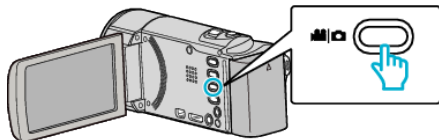

ウィンドカット

風の音を低減します。

設定	内容
切	低減しません。
入	低減します。

項目を表示するには

1 動画を選ぶ

2 動画をタッチして撮影モードを選択する

- タッチするたびに、撮影画面と再生画面に切り換わります。

3 "MENU"をタッチする

4 "ウィンドカット"をタッチする