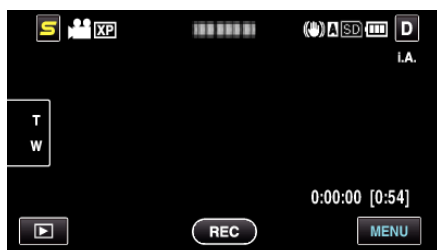

オートパワーオフ

電源の切り忘れ防止のため、5分放置でバッテリー使用時は電源を切り、ACアダプター使用時は待機状態になります。

設定	内容
切	5分放置しても電源が切れません。
入	5分放置すると、自動的に電源が切れます。

メモ：

- バッテリー使用時は、5分間放置すると自動的に電源が切れます。
- ACアダプター使用時は、待機状態になります。

項目を表示するには

- 1 "MENU"をタッチする

- 2 "⚙️"をタッチする

- 3 "オートパワーオフ"をタッチする