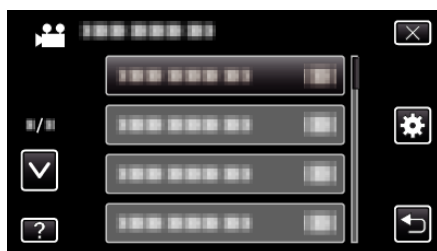

高速起動

5分以内に再び画面を開くと、すぐに起動できます。

設定	内容
切	高速起動しません。
入	5分以内に再び画面を開くと、すぐに電源が入ります。

メモ：

- 画面を閉じてから5分間、電力の消費を抑えます。

項目を表示するには

- "MENU"をタッチする

- "⚙️"をタッチする