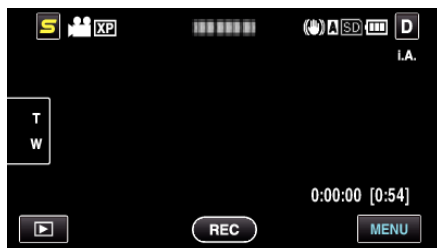

高速起動

5分以内に再び画面を開くと、すぐに起動できます。

設定	内容
切	高速起動しません。
入	5分以内に再び画面を開くと、すぐに電源が入ります。

メモ：

- 画面を閉じてから5分間、電力の消費を抑えます。

項目を表示するには

- "MENU"をタッチする

- "⚙️"をタッチする