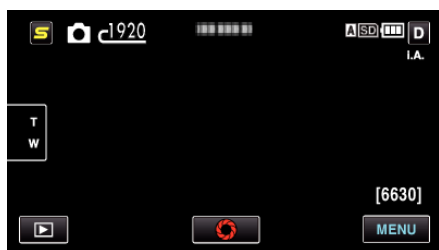

1 静止画を選ぶ

2 撮影モードを選択する

- タッチするたびに、撮影画面と再生画面に切り換わります。

3 "MENU"をタッチする

4 "静止画サイズ"をタッチする