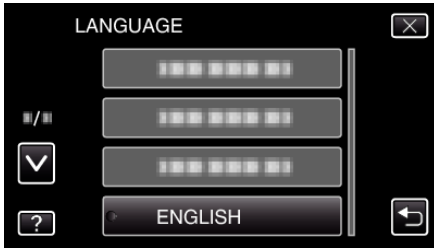

표시 언어 변경하기

표시 언어를 변경할 수 있습니다.

1 “MENU” 에 손끝을 댍니다.

2 “⚙️” 에 손끝을 댍니다.

3 “LANGUAGE” 에 손끝을 댍니다.

- ^ 또는 v를 위 또는 아래로 움직여 더 많은 선택을 할 수 있습니다.

4 원하는 언어에 손끝을 댍니다.

- ^ 또는 v를 위 또는 아래로 움직여 더 많은 선택을 할 수 있습니다.