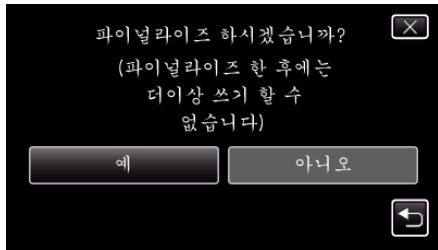

### 복사 후 디스크 파이널라이즈하기

복사가 끝난 후에 디스크를 파이널라이즈합니다. 디스크는 본 제품, 컴퓨터, DVD 라이터, DVD 플레이어 또는 BD-MV 와 AVCHD 포맷을 지원하는 외장 블루레이 드라이브를 사용하여 재생됩니다.

1 비디오 모드나 정지 이미지 모드를 선택합니다.

2 “파이널라이즈” 에 손끝을 댍니다.

3 “예” 에 손끝을 댍니다.

- 파이널라이즈한 후 “확인” 에 손끝을 댍니다.