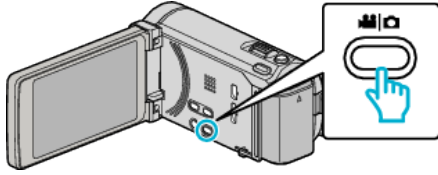

### 복사 후 디스크 파이널라이즈하기

복사가 끝난 후에 디스크를 파이널라이즈합니다. 디스크는 본 제품, 컴퓨터, DVD 라이터, DVD 플레이어 또는 BD-MV 와 AVCHD 포맷을 지원하는 외장 블루레이 드라이브를 사용하여 재생됩니다.

1 비디오 모드나 정지 이미지 모드를 선택합니다.

2 “파이널라이즈” 에 손끝을 댍니다.

3 “예” 에 손끝을 댍니다.

- 파이널라이즈한 후 “확인” 에 손끝을 댍니다.