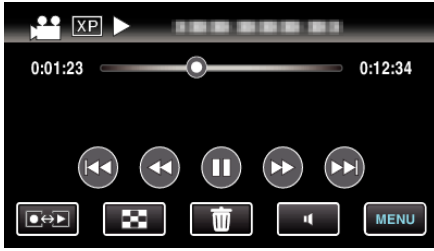

현재 표시된 파일 삭제하기

현재 표시된 파일을 삭제합니다.

주의 : _____

- 삭제한 파일은 복원할 수 없습니다.

1  에 손끝을 댍니다.

- 비디오 모드가 영상에 나타나 있을 때에는 정지 이미지 모드에서도 똑같이 작동합니다.

2 “예” 에 손끝을 댍니다.

-   에 손끝을 대면 이전 또는 다음의 파일이 선택됩니다.
- 파일이 남아 있지 않으면 화면이 색인 화면으로 돌아옵니다.