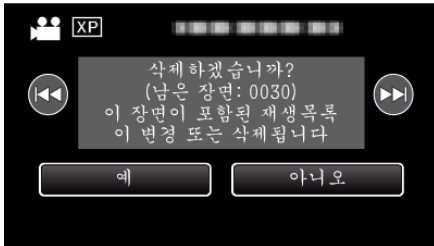

현재 표시된 파일 삭제하기

현재 표시된 파일을 삭제합니다.

주의 : _____

- 삭제한 파일은 복원할 수 없습니다.

1  에 손끝을 댍니다.

- 비디오 모드가 영상에 나타나 있을 때에는 정지 이미지 모드에서도 똑같이 작동합니다.

2 “예” 에 손끝을 댍니다.

-   에 손끝을 대면 이전 또는 다음의 파일이 선택됩니다.
- 파일이 남아 있지 않으면 화면이 색인 화면으로 돌아옵니다.