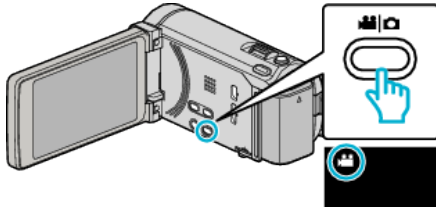

라이트

조명을 끄거나/켵니다.

설정	내용
꺼짐	조명을 켜지 않습니다.
자동	주위가 어두우면 조명이 자동으로 켜집니다.
켜짐	조명을 항상 켵니다.

항목 표시하기

1 비디오 모드를 선택합니다.

2 "MENU" 에 손끝을 댑니다.

3 "라이트" 에 손끝을 댑니다.